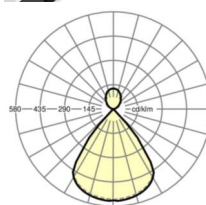

параметры

номер заказа	60635036675
код EAN	4020863419838
номер таможенного тарифа	94051190
Знак прохождения контроля	IP 20, класс защиты I, для рабочих мест за дисплеем 65°<100, F, Indoor, CE
Степень ударопрочности IK	IK02
Температура окружения	ta 25°C
Особые свойства	Готовность к IoT «Ready for IoT»
Гарантийный срок	5 лет
Государственные программы поддержки	BEG - государственные субсидии для энергосберегающих зданий (действительна только для Германии)

электротехника

Балласт	Электронный драйвер DALI2 (1 штука)
проводка	5x0.75mm²
Мощность системы	35W
сетевое напряжение	230V/50Hz
автоматический предохранитель (пусковой ток)	12 штук/B10, 20 штук/B16, 21 штук/C10, 33 штук/C16
класс энергосбережения/Источник света	C

Оптика

Оснастка	LED, цветопередача/оттенок света CRI ≥ 80 / 3000K
Допуск для координаты цветности (MacAdam)	3SDCM
Фотобиологическая безопасность (светильник)	RG1
Номинальный световой поток	4698lm
Срок службы LED	50000h L80/B10 (Tq 25°C)
светоотдача светильников	135lm/W
UGR поп./вдоль	15.7 / 15.6

DEEP-LINK

<https://www.regiolux.de/ru/article/60635036675>

Ссылка	LED 4700lm 830
ηLB	100 %
Φ ↓/↑	73 % / 27 %
UGR поп./вдоль	15.7 / 15.6